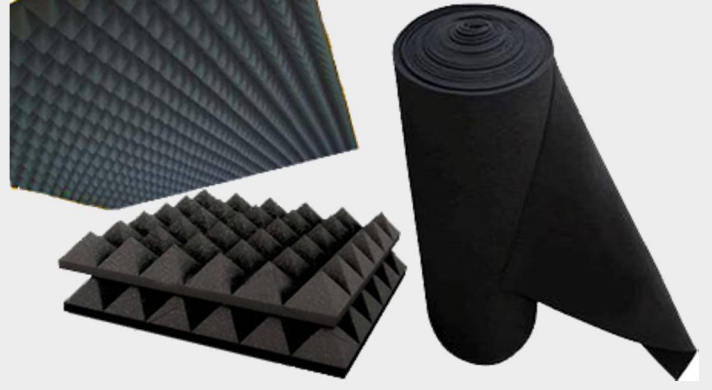

Akustik Levha

6 mm - 50 kg/m³	5,250 ₺/m²
10 mm - 50 kg/m³	8,500 ₺/m²
15 mm - 50 kg/m³	11,500 ₺/m²
20 mm - 50 kg/m³	17,000 ₺/m²
25 mm - 50 kg/m³	21,000 ₺/m²
50 mm Piramit	fiyat sorunuz
50 mm Yumurta	fiyat sorunuz