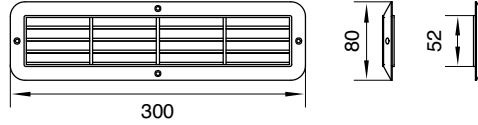

TRANSFER MENFEZİ

TRANSFER MENFEZİ

Plastik

MODEL	ÖLÇÜ (mm)	FİYAT
RAKSAN 016	150 x 70	35,00 TL / Ad
RAKSAN 017	200 x 80	44,00 TL / Ad
RAKSAN 018 A	205 x 40	35,00 TL / Ad
RAKSAN 019	255 x 40	44,00 TL / Ad