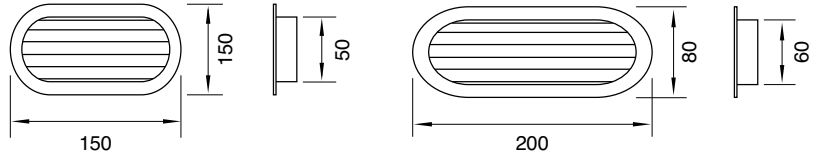

KAPI TRANSFER MENFEZİ

Plastik

KAPI TRANSFER MENFEZİ

MODEL	ÖLÇÜ (mm)	FİYAT
RAKSAN 008 A	400 x 90	71,00 TL / Ad
RAKSAN 008 B	300 x 80	64,00 TL / Ad

TRANSFER MENFEZİ

TRANSFER MENFEZİ

Plastik

MODEL	ÖLÇÜ (mm)	FİYAT
RAKSAN 016	150 x 70	35,00 TL / Ad
RAKSAN 017	200 x 80	44,00 TL / Ad
RAKSAN 018 A	205 x 40	35,00 TL / Ad
RAKSAN 019	255 x 40	44,00 TL / Ad