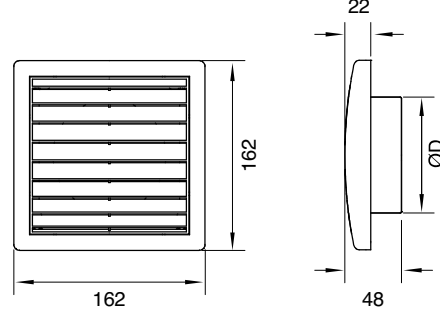

PANJURLAR

SMART DÜZ PANJUR

Plastik

SMART DÜZ PANJUR (Sinek Telli)

MODEL	ÖLÇÜ (mm)	FİYAT
RAKSAN 040	162 x 162 / (Bağlantı çapsız)	37,00 TL / Ad
RAKSAN 041	162 x 162 x Ø100	38,00 TL / Ad
RAKSAN 042	162 x 162 x Ø125	44,00 TL / Ad
RAKSAN 043	162 x 162 x Ø150	46,00 TL / Ad