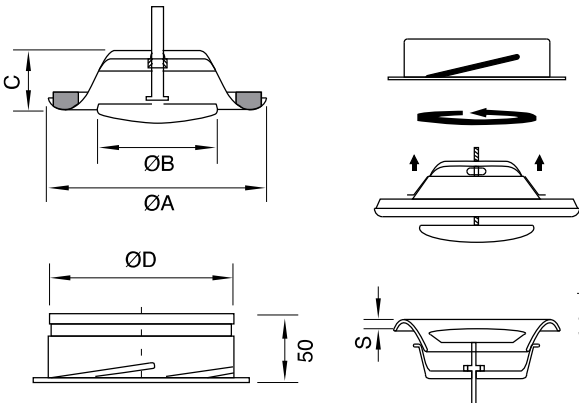

EMİŞ GEMİCİ ANEMOSTADI