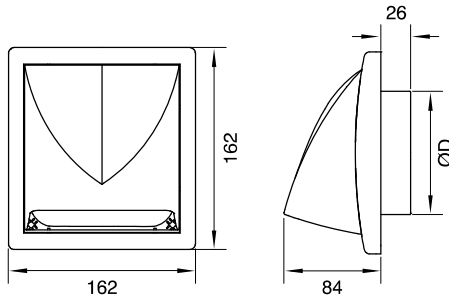

- Fiyatlara KDV dahil değildir.
- Fiyatlarımız depo teslimidir.
- Firmamız, haber vermeden fiyatları değiştirme hakkına sahiptir.
- S&P Fiyat Listesi mobil uygulaması üzerinden güncel fiyatlara ulaşabilirsiniz.