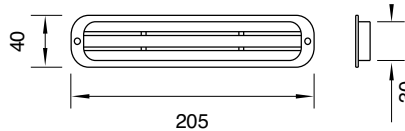

KAPI TRANSFER MENFEZİ

Plastik

KAPI TRANSFER MENFEZİ

MODEL	ÖLÇÜ (mm)	FİYAT
RAKSAN 008 A	400 x 90	71,00 TL / Ad
RAKSAN 008 B	300 x 80	64,00 TL / Ad

TRANSFER MENFEZİ

TRANSFER MENFEZİ

Plastik

MODEL	ÖLÇÜ (mm)	FİYAT
RAKSAN 016	150 x 70	35,00 TL / Ad
RAKSAN 017	200 x 80	44,00 TL / Ad
RAKSAN 018 A	205 x 40	35,00 TL / Ad
RAKSAN 019	255 x 40	44,00 TL / Ad