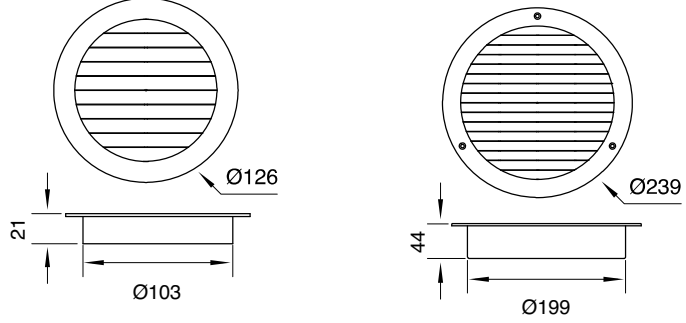

PANJURLAR

YUVARLAK KANALA BAĞLANABİLİR YUVARLAK PANJUR

Plastik

YUVARLAK KANALA BAĞLANABİLİR
YUVARLAK PANJUR

MODEL	ÖLÇÜ (mm)	FİYAT
RAKSAN 014	125 x Ø105	44,00 TL / Ad
RAKSAN 015	230 x Ø200	107,00 TL / Ad

YUVARLAK KANALA BAĞLANABİLİR YUVARLAK PANJUR