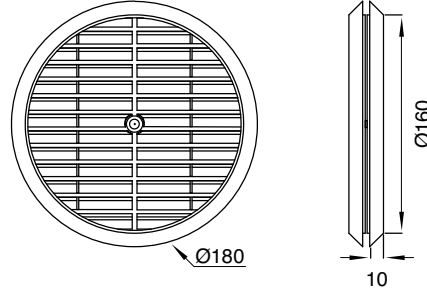

PANJURLAR

RAKSAN RÜZGARD DOĞAL GAZ MENFEZ YÖNLENDİRİCİ

MODEL	FİYAT
RAKSAN 005K	46,00 TL / Ad

CAM TİPİ YUVARLAK PANJUR

Plastik

CAM TİPİ YUVARLAK PANJUR

MODEL	ÖLÇÜ (mm)	FİYAT
RAKSAN 005	Ø180	46,00 TL / Ad

RAKSAN RÜZGARD DOĞAL GAZ MENFEZ KİTİ

MODEL	FİYAT
RAKSAN 005 + RAKSAN 005K	95,00 TL / Ad

- Fiyatlara KDV dahil değildir.
- Fiyatlarımız depo teslimidir.
- Firmamız, haber vermeden fiyatları değiştirme hakkına sahiptir.
- S&P Fiyat Listesi mobil uygulaması üzerinden güncel fiyatlara ulaşabilirsiniz.