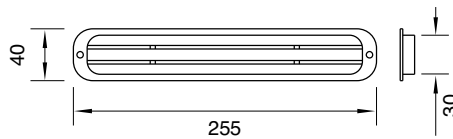

KAPI TRANSFER MENFEZİ

Plastik

KAPI TRANSFER MENFEZİ

MODEL	ÖLÇÜ (mm)	FİYAT
RAKSAN 008 A	400 x 90	71,00 TL / Ad
RAKSAN 008 B	300 x 80	64,00 TL / Ad

TRANSFER MENFEZİ

TRANSFER MENFEZİ

Plastik

MODEL	ÖLÇÜ (mm)	FİYAT
RAKSAN 016	150 x 70	35,00 TL / Ad
RAKSAN 017	200 x 80	44,00 TL / Ad
RAKSAN 018 A	205 x 40	35,00 TL / Ad
RAKSAN 019	255 x 40	44,00 TL / Ad