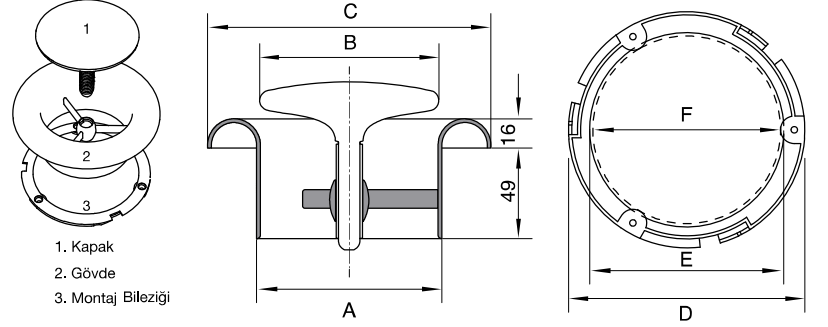

ANEMOSTADLAR

RAKSAN SMART GEMİCİ ANEMOSTADI

MODEL	FİYAT
Ø100 mm ABS GEMİCİ ANEMOSTADI	70,00 TL / Ad
Ø125 mm ABS GEMİCİ ANEMOSTADI	79,00 TL / Ad
Ø150 mm ABS GEMİCİ ANEMOSTADI	95,00 TL / Ad
Ø200 mm ABS GEMİCİ ANEMOSTADI	179,00 TL / Ad

Ölçüler mm olarak verilmiştir.

ÖLÇÜLER (mm)	A	B	C	D	E	F
RAKSAN SMART Ø100	99	96	152	146	120	116
RAKSAN SMART Ø125	124	121	177	171	145	141
RAKSAN SMART Ø150	149	146	202	196	170	166

- Fiyatlara KDV dahil değildir.
- Fiyatlarımız depo teslimidir.
- Firmamız, haber vermeden fiyatları değiştirme hakkına sahiptir.
- S&P Fiyat Listesi mobil uygulaması üzerinden güncel fiyatlara ulaşabilirsiniz.