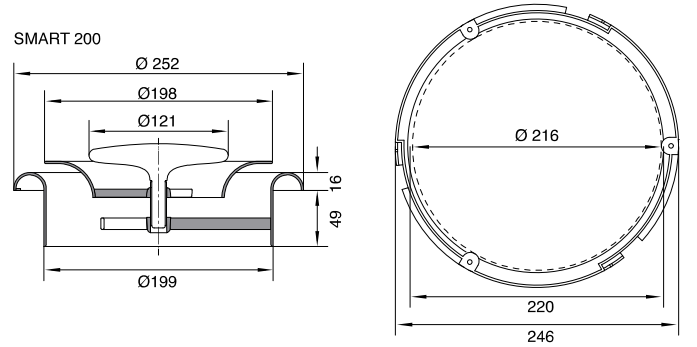

ÖLÇÜLER (mm)	A	B	C	D	E	F
RAKSAN SMART Ø100	99	96	152	146	120	116
RAKSAN SMART Ø125	124	121	177	171	145	141
RAKSAN SMART Ø150	149	146	202	196	170	166