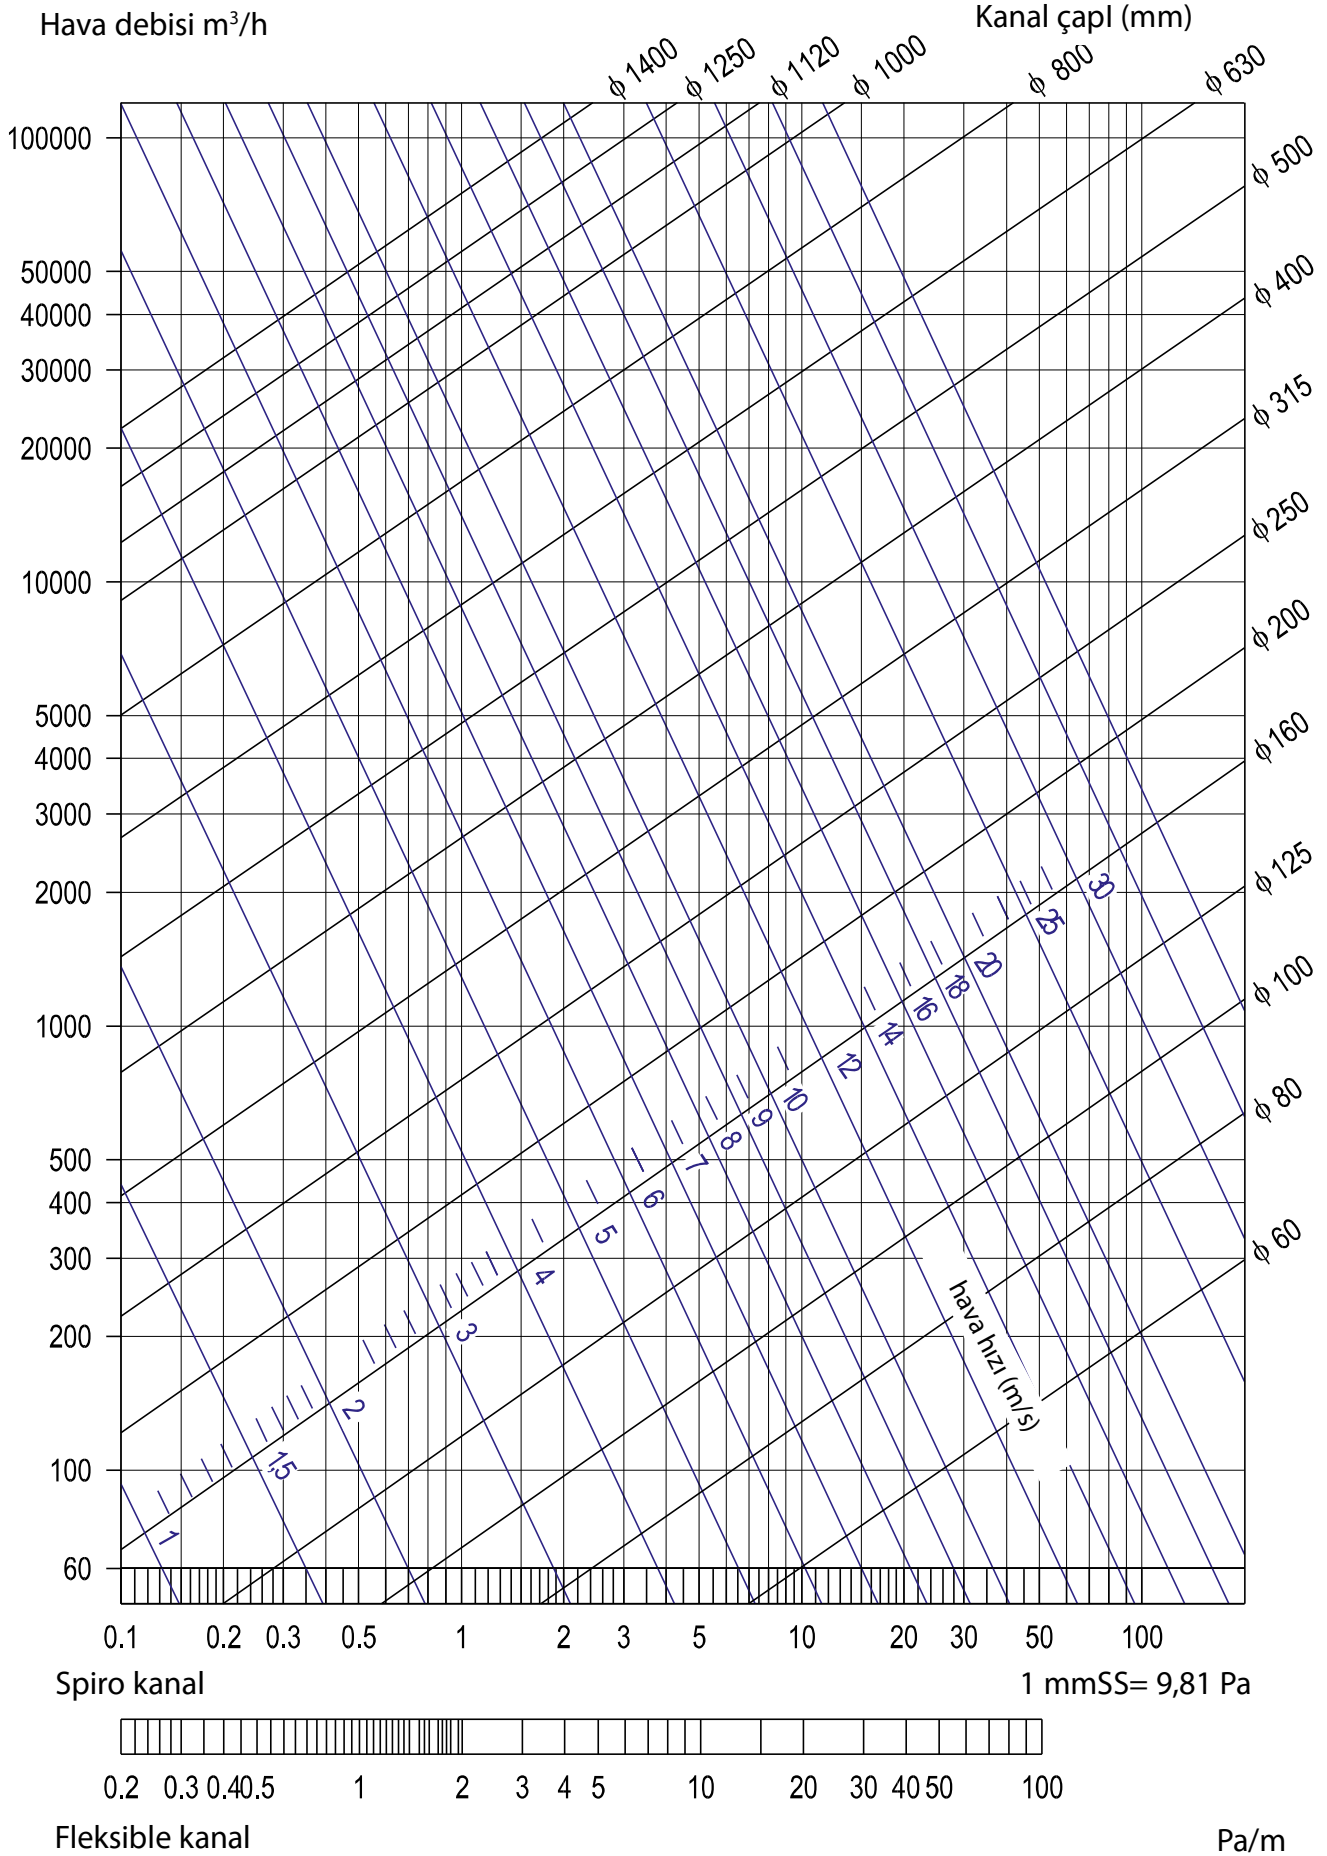

akademi.solerpalau.com.tr

YUVARLAK KANALLARDA BASINÇ KAYBI

- Spiro kanallar
- Fleksible kanallar

DİKDÖRTGEN KANALLARIN EŞDEĞER ÇAP BELİRLEME TABLOSU

Dikdörtgen kanal ölçüsü

Dikdörtgen kanal ölçüsü

S&P AFS Havalandırma Sistemleri A.Ş.
Beysan Sanayi Sitesi Fuar Caddesi No:8
Haramidere 34524 İstanbul/TÜRKİYE