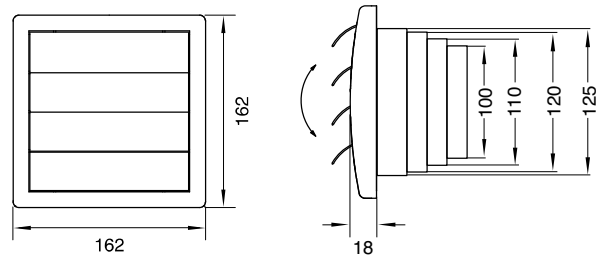

- Fiyatlara KDV dahil değildir.
- Fiyatlarımız depo teslimidir.
- Firmamız, haber vermeden fiyatları değiştirme hakkına sahiptir.
- S&P Fiyat Listesi mobil uygulaması üzerinden güncel fiyatlara ulaşabilirsiniz.