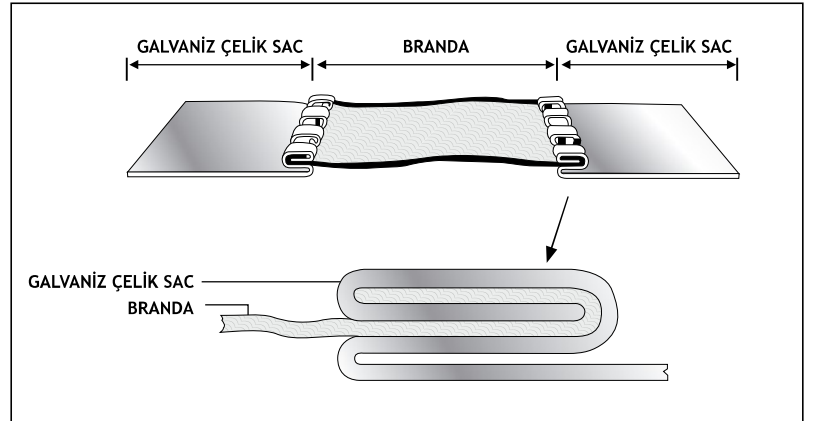

AFSCONNECTOR-PVC ürünlerinin sıcaklık dayanımı -30°C / +80°C'dir.
*Minimum sipariş miktarı için iletişime geçiniz.

AFSCONNECTOR-SILICONE		FİYAT
35 mm x 60 mm x 35 mm	25 mt	3.348,00 TL / KT
45 mm x 60 mm x 45 mm	25 mt	3.629,00 TL / KT
45 mm x 75 mm x 45 mm	25 mt	3.862,00 TL / KT
45 mm x 100 mm x 45 mm*	25 mt	4.776,00 TL / KT
45 mm x 150 mm x 45 mm*	25 mt	5.009,00 TL / KT
50 mm x 60 mm x 50 mm*	25 mt	4.240,00 TL / KT
70 mm x 100 mm x 70 mm	25 mt	5.199,00 TL / KT
70 mm x 150 mm x 70 mm*	25 mt	6.556,00 TL / KT
70 mm x 200 mm x 70 mm*	25 mt	7.634,00 TL / KT

AFSCONNECTOR-SILICONE ürünlerinin sıcaklık dayanımı -51°C / +260°C'dir.
Bu ürün özel üretim olduğundan, sipariş iptali veya ürün iadesi yapılamaz.
*Minimum sipariş miktarı için iletişime geçiniz.

AFSCONNECTOR-NEOPRENE		FİYAT
35 mm x 60 mm x 35 mm	25 mt	3.677,00 TL / KT
45 mm x 60 mm x 45 mm	25 mt	4.002,00 TL / KT
45 mm x 75 mm x 45 mm	25 mt	4.799,00 TL / KT
45 mm x 100 mm x 45 mm*	25 mt	5.335,00 TL / KT
70 mm x 100 mm x 70 mm	25 mt	5.734,00 TL / KT
70 mm x 150 mm x 70 mm*	25 mt	6.346,00 TL / KT
70 mm x 200 mm x 70 mm*	25 mt	8.361,00 TL / KT

Bu ürün özel üretim olduğundan, sipariş iptali veya ürün iadesi yapılamaz.
*Minimum sipariş miktarı için iletişime geçiniz.

- Fiyatlara KDV dahil değildir.
- Fiyatlarımız depo teslimidir.
- Firmamız, haber vermeden fiyatları değiştirme hakkına sahiptir.
- S&P Fiyat Listesi mobil uygulaması üzerinden güncel fiyatlara ulaşabilirsiniz.

sertifikalı ürünlerimize dair bilgi almak için satış mühendislerimiz ile iletişime geçebilirsiniz.