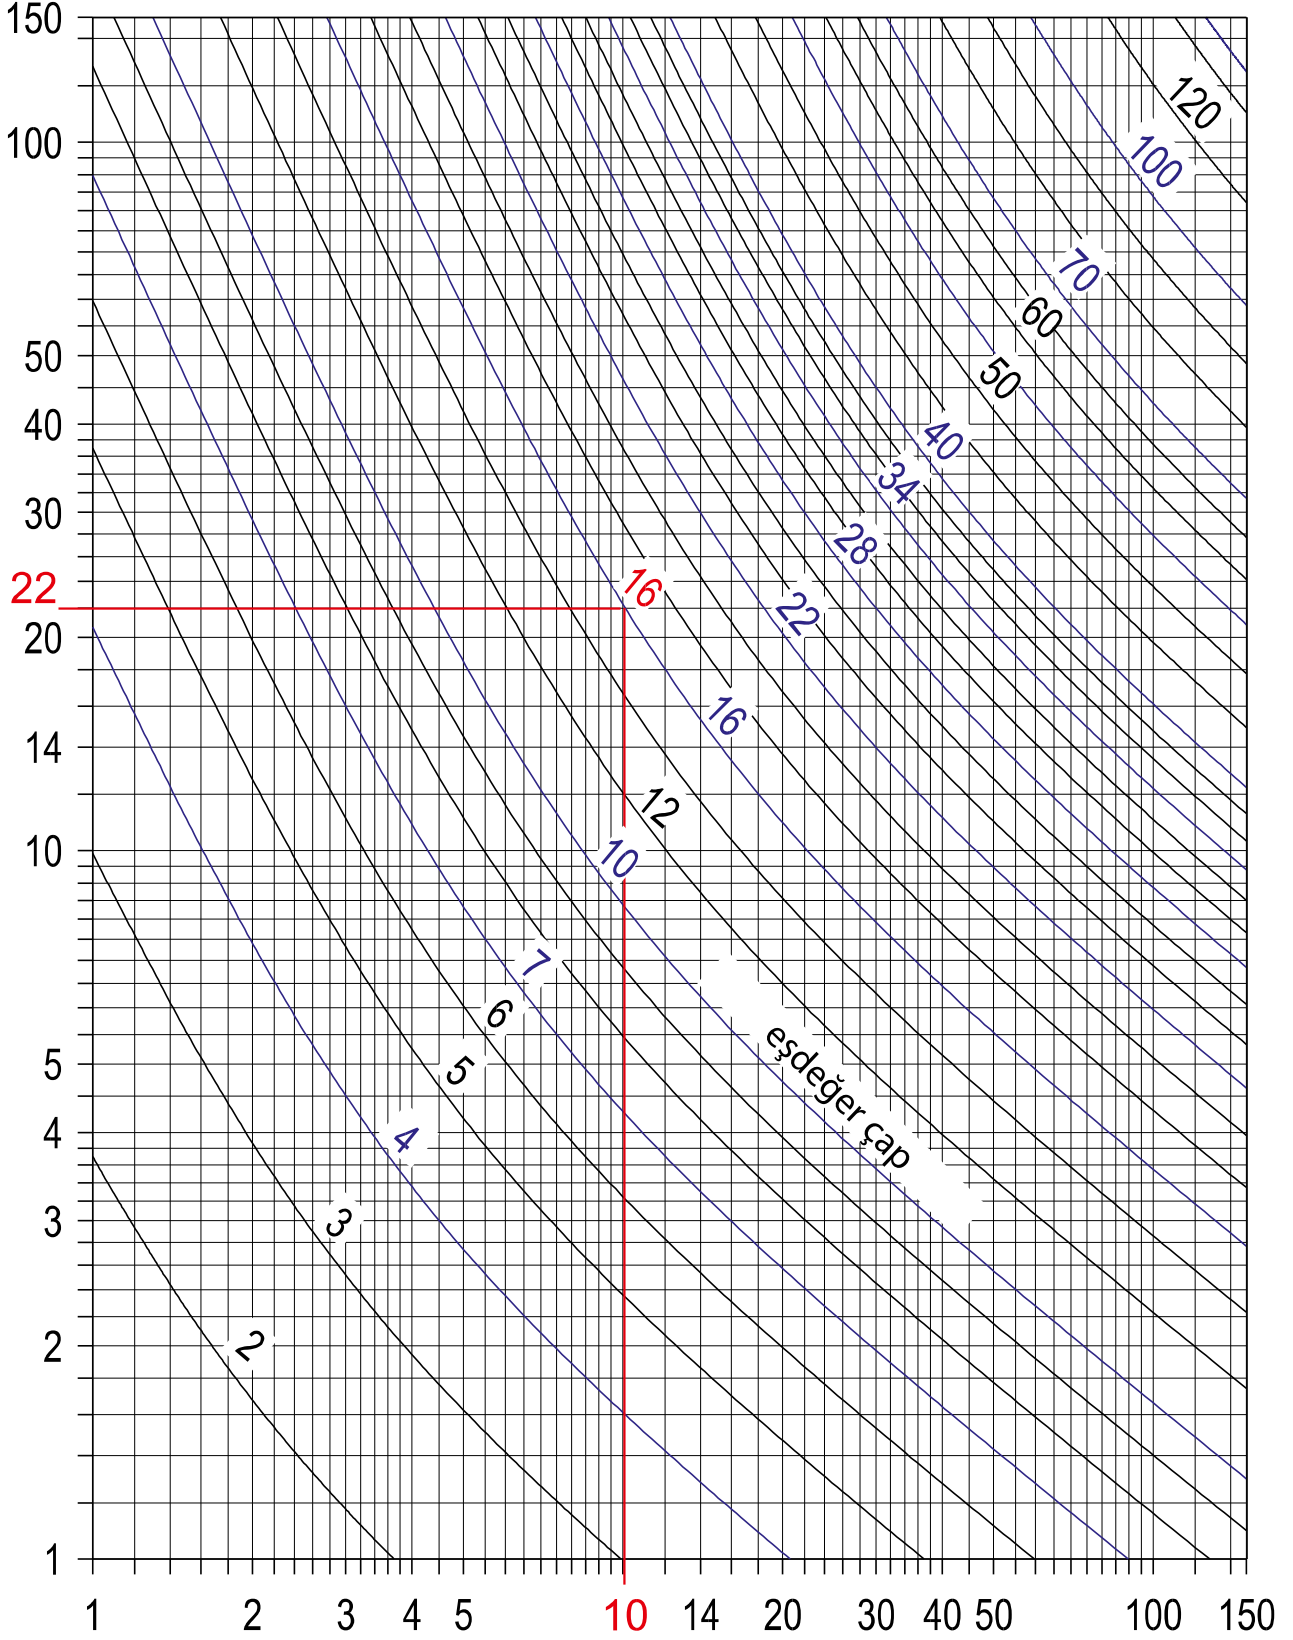

akademi.solerpalau.com.tr

YUVARLAK KANALLARDA BASINÇ KAYBI

- Spiro kanallar
- Fleksible kanallar

DİKDÖRTGEN KANALLARIN EŞDEĞER ÇAP BELİRLEME TABLOSU

Dikdörtgen kanal ölçüsü

Dikdörtgen kanal ölçüsü

S&P AFS Havalandırma Sistemleri A.Ş.
Beysan Sanayi Sitesi Fuar Caddesi No:8
Haramidere 34524 İstanbul/TÜRKİYE