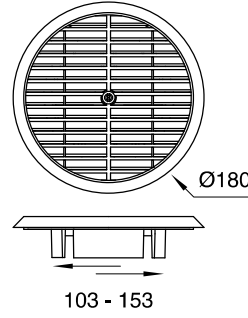

YUVARLAK KANALA BAĞLANABİLİR DEBİ AYARLI YUVARLAK PANJUR

Plastik, bağlantı çapı ayarlanabilir, sinek telli