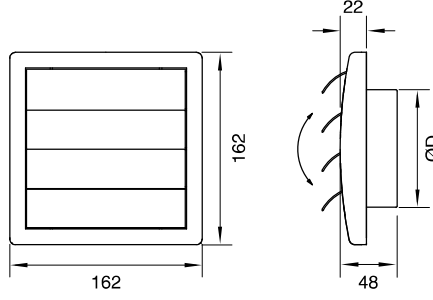

SMART KEPLİ PANJUR

SMART KEPLİ PANJUR

Plastik, sinek telli

MODEL	ÖLÇÜ (mm)	FİYAT
RAKSAN 048	162 x 162 / (Bağlantı Çapsız)	51,00 TL / Ad
RAKSAN 049	162 x 162 x Ø100	61,00 TL / Ad
RAKSAN 050	162 x 162 x Ø125	62,00 TL / Ad
RAKSAN 051	162 x 162 x Ø150	64,00 TL / Ad