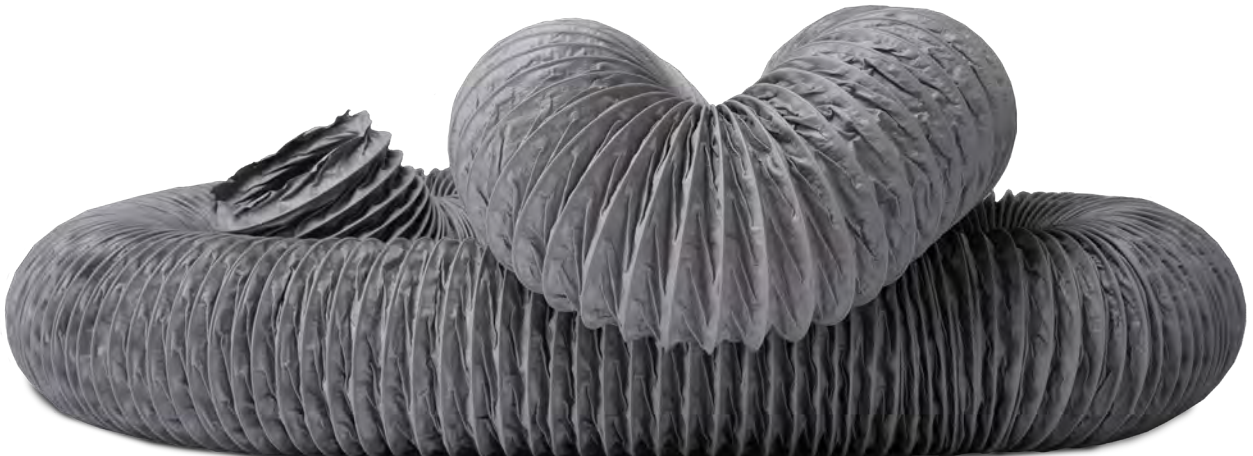

ÇAP (Ø)	İZOLESİZ	İZOLELİ
3" - 76 mm	₺ 1.121,00	₺ 2.013,00
3 1/8" - 85 mm	₺ 1.121,00	₺ 2.013,00
4" - 102 mm	₺ 1.121,00	₺ 2.013,00
4 1/8" - 112 mm	₺ 1.214,00	₺ 2.275,00
5" - 127 mm	₺ 1.399,00	₺ 2.478,00
5 1/2" - 140 mm	₺ 1.473,00	₺ 2.738,00
6" - 152 mm	₺ 1.614,00	₺ 2.985,00
6 1/8" - 160 mm	₺ 1.753,00	₺ 3.142,00
7" - 180 mm	₺ 1.884,00	₺ 3.546,00
8" - 203 mm	₺ 2.108,00	₺ 3.940,00
9" - 230 mm	₺ 2.420,00	₺ 4.487,00
10" - 254 mm	₺ 2.638,00	₺ 4.952,00
11" - 280 mm	₺ 2.907,00	₺ 5.452,00
12" - 305 mm	₺ 3.226,00	₺ 5.954,00
12 1/2" - 315 mm	₺ 3.314,00	₺ 6.165,00
14" - 356 mm	₺ 3.710,00	₺ 6.967,00
16" - 407 mm	₺ 4.243,00	₺ 7.868,00
18" - 457 mm	₺ 4.748,00	₺ 8.892,00
20" - 508 mm	₺ 5.850,00	₺ 11.098,00
22" - 558 mm	₺ 6.467,00	₺ 12.116,00
24" - 610 mm	₺ 7.014,00	₺ 12.575,00

- Fiyatlar Türk Lirası olarak verilmiştir. KDV dahil değildir.
- İstanbul fabrika teslim fiyatlarıdır.
- İŞİL Mühendislik haber vermeden fiyatları değiştirme hakkını saklı tutar.
- Ürünlerimiz 10 metre olarak kutulanmaktadır.